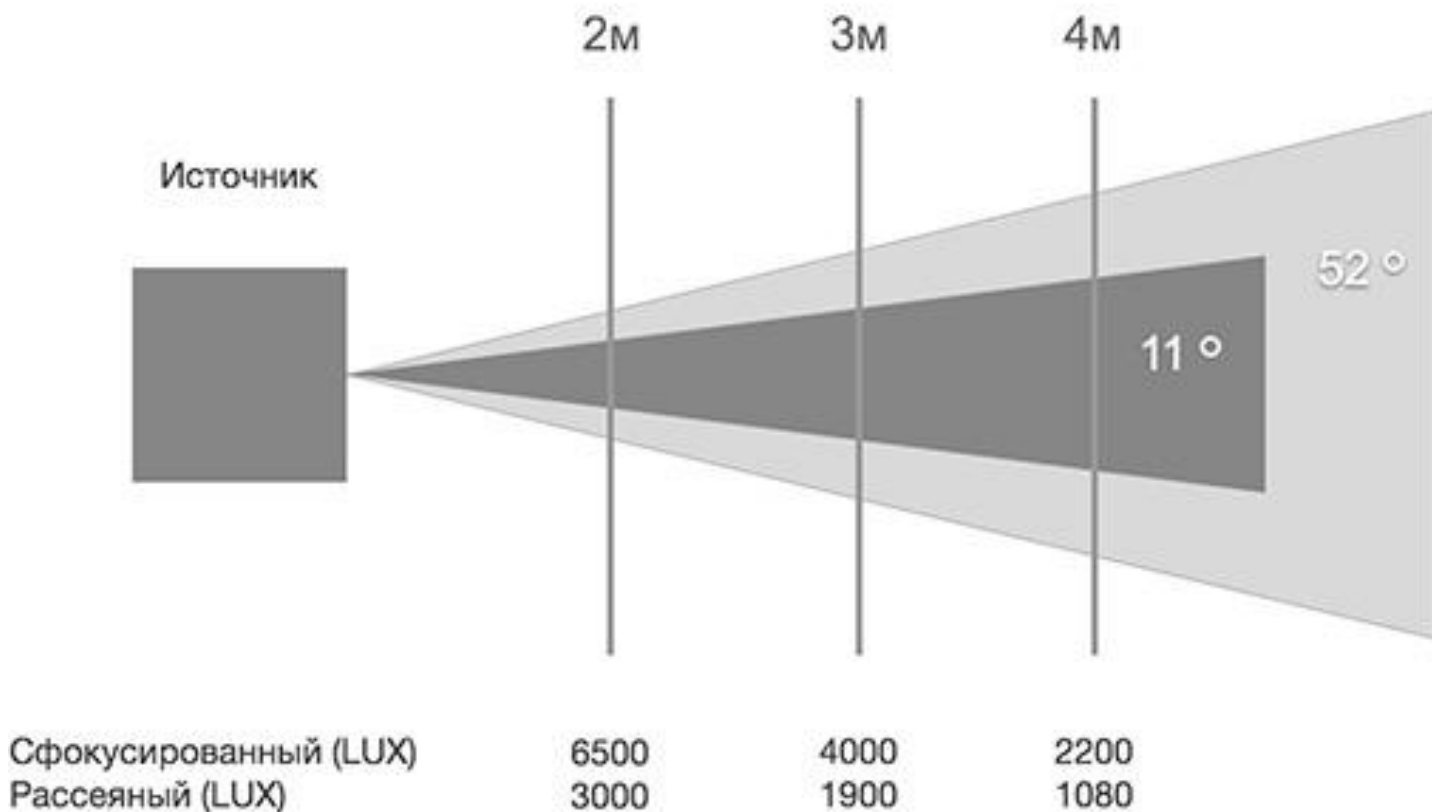

Фотометрические данные источника GB Frenl 300

LUX - освещенность

Характеристики галогенного осветителя GreenBean Fresnel 300

Мощность	300 Вт
Цветовая температура	3200±200 К
Тип лампы	FHL 300, (ресурс 10 000 часов, 2 лампы в комплекте)
Цоколь	GY 9,5
Рефлектор	сферический зеркальный, алюминиевый
Регулировка яркости	есть, 0%-100%, плавная
Диаметр линзы Френеля	80 мм
Слот шторок	126 мм
Питание	220 В, 50 Гц
Материал корпуса	алюминиевый сплав, сталь
Размеры корпуса без крепления (ВхШхД)	180x150x170 мм
Крепление	5/8" (16 мм)
Вес осветителя (без шторок)	1,9 кг